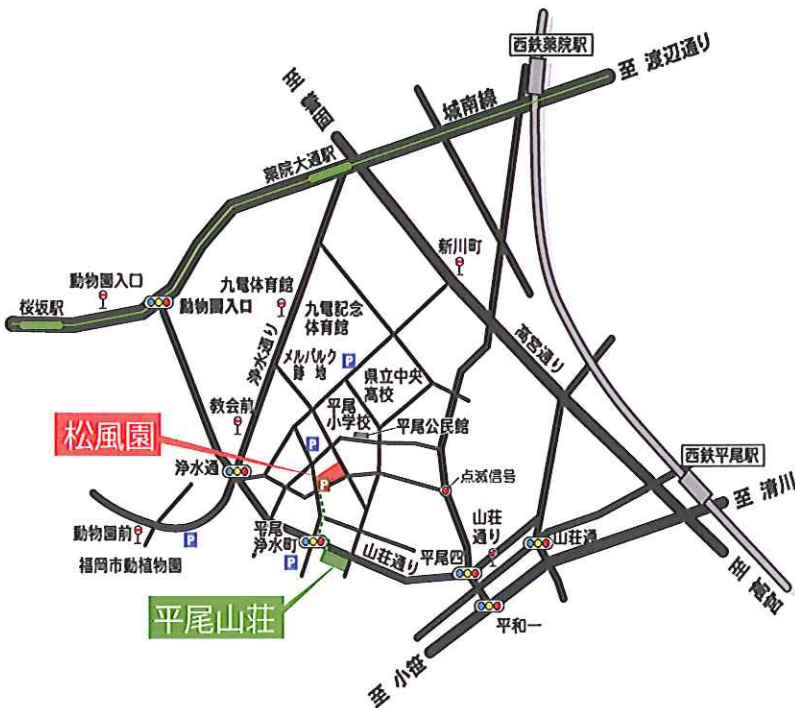

-  市営地下鉄七隈線
-  西鉄天神大牟田線
-  松風園駐車場
-  有料駐車場

駐車場（松風園10台）には限りがあります。また、路上駐車は周辺の方々への迷惑になります。来場にあたっては、できるだけ公共交通機関をご利用ください。

和の文化研究会は、日本人が古来大切に伝えてきた文化を見直し、忘れかけた文化を発掘し、和の文化をわれわれの生活に取り入れて、豊かな日常生活を送ることができるように、研究実践活動を行う団体です。